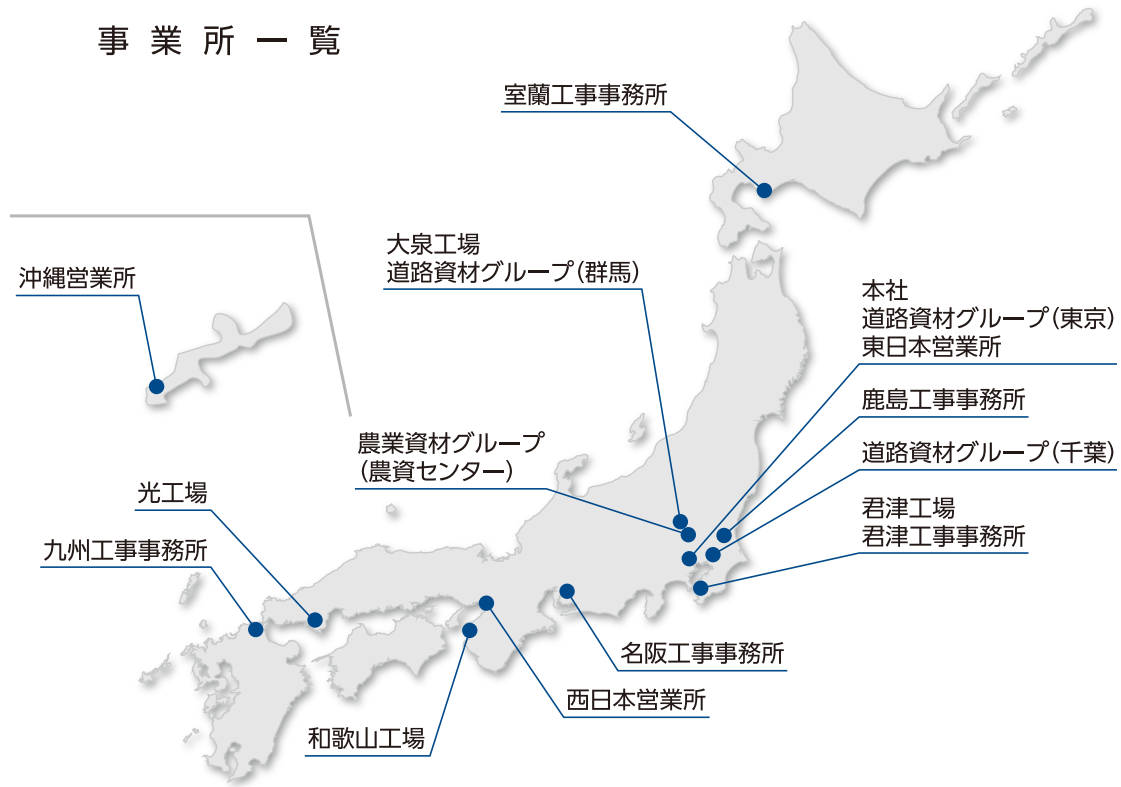

事業所一覧

日鉄住金防蝕株式会社

<http://acc.nssmc.com/>

本社	住所	Tel	Fax
企画管理部	〒136-0072 東京都江東区大島三丁目7番17号	03-5858-8482(代)	03-5628-5270
安全環境・品質総括部		03-5858-8482	03-5628-5270
被覆事業部		03-5858-6012	03-5628-2447
粉体コート・建資事業部		03-5858-6032	03-5628-2447
エンジニアリング事業部		03-5858-6127	03-5628-3655
防食技術開発部	〒299-1141	0439-57-0985	0439-52-2948
エンジニアリング事業部 技術部 開発グループ	千葉県君津市君津1番地(新日鐵住金株式会社 君津製鐵所構内)		

工場	住所	Tel	Fax
被覆技術営業部	〒299-1141 千葉県君津市君津1番地(新日鐵住金株式会社 君津製鐵所構内)	0439-52-2911	0439-52-2913
君津工場			
光工場	〒743-0021 山口県光市浅江六丁目18番20号	0833-71-0161	0833-71-1298
和歌山工場	〒640-8555 和歌山県和歌山市湊1850番地(新日鐵住金株式会社 和歌山製鐵所構内)	073-407-5121	073-407-5122
大泉工場	〒370-0523 群馬県邑楽郡大泉町大字吉田944	0276-62-4191	0276-63-3621

営業所・工事事務所	住所	Tel	Fax
道路資材グループ	〒136-0072 東京都江東区大島三丁目7番17号	03-5858-6032	03-5628-2447
	〒264-0032 千葉県千葉市若葉区みつわ台五丁目36番19号(カネフクハイツ)	043-290-5880	043-290-5881
	〒370-0523 群馬県邑楽郡大泉町大字吉田944	0276-62-1171	0276-62-1247
農業資材グループ (農資センター)	〒370-0505 群馬県邑楽郡千代田町大字新福寺320番2号	0276-86-8270	0276-86-8271
東日本営業所	〒136-0072 東京都江東区大島三丁目7番17号	03-5858-6127	03-5628-3655
西日本営業所	〒532-0011 大阪府大阪市淀川区西中島五丁目9番1号(新大阪花村ビル502号)	06-6885-8855	06-6885-8856
沖縄営業所	〒900-0021 沖縄県那覇市泉崎一丁目4番16号(宮里ビル202号室)	098-943-0422	098-943-0433
室蘭工事事務所	〒050-0083 北海道室蘭市東町二丁目27番地1 (イーエスアベニューヒラノアパートメント1階)	0143-41-7080	0143-41-7081
鹿島工事事務所	〒314-0014 茨城県鹿嶋市大字光3番地(新日鐵住金株式会社 鹿島製鐵所構内)	0299-83-2345	0299-83-2345
君津工事事務所	〒299-1142 千葉県君津市坂田39番5号(SBSロジコム内2階)	0439-52-5101	0439-52-5121
名阪工事事務所	〒476-0015 愛知県東海市東海町一丁目1番2号(商社センター)	052-689-3351	052-689-3352
九州工事事務所	〒804-0001 福岡県北九州市戸畑区飛幡町2番2号(飛幡ビル)	093-861-2510	093-881-6235