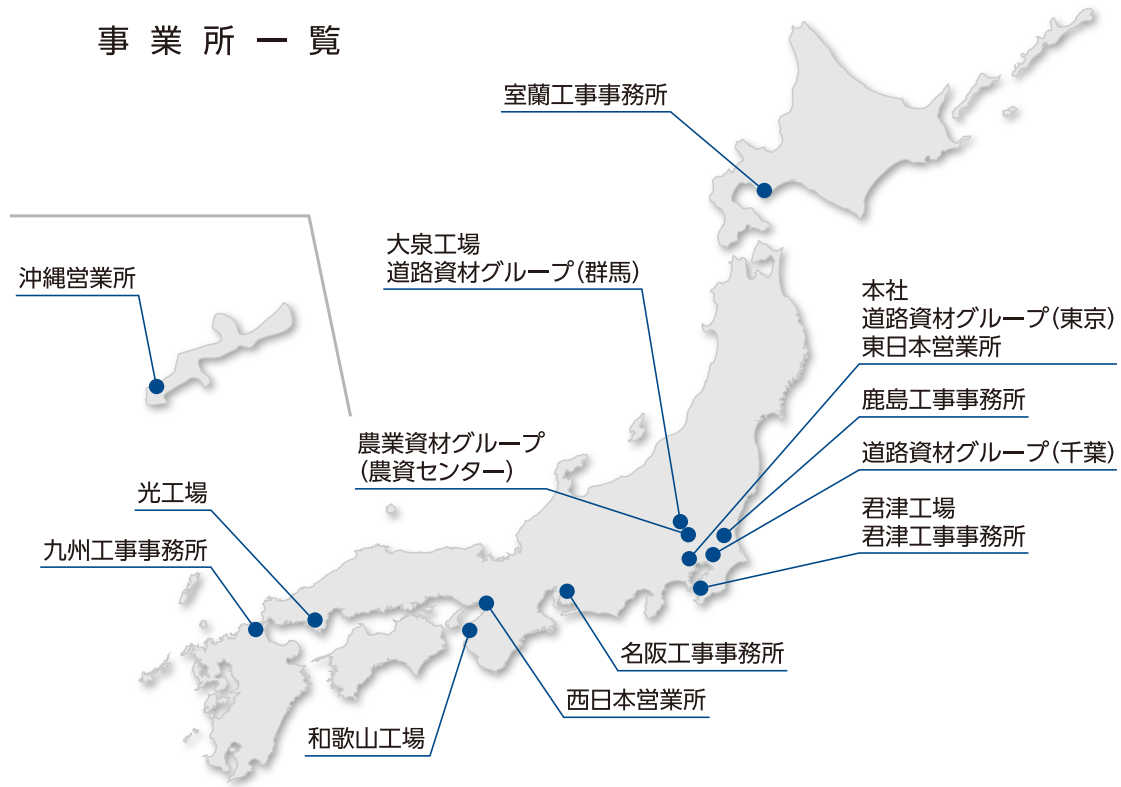

事業所一覧

日鉄住金防蝕株式会社

<http://acc.nssmc.com/>

本社	住所	Tel	Fax
企画管理部	〒136-0072 東京都江東区大島三丁目7番17号	03-5858-8482(代)	03-5628-5270
安全環境・品質総括部		03-5858-8482	03-5628-5270
被覆事業部		03-5858-6012	03-5628-2447
粉体コート・建資事業部		03-5858-6032	03-5628-2447
エンジニアリング事業部		03-5858-6127	03-5628-3655
防食技術開発部	〒299-1141	0439-57-0985	0439-52-2948
エンジニアリング事業部 技術部 開発グループ	千葉県君津市君津1番地(新日鐵住金株式会社 君津製鐵所構内)		

工場	住所	Tel	Fax
被覆技術営業部 君津工場	〒299-1141 千葉県君津市君津1番地(新日鐵住金株式会社 君津製鐵所構内)	0439-52-2911	0439-52-2913
光工場	〒743-0021 山口県光市浅江六丁目18番20号	0833-71-0161	0833-71-1298
和歌山工場	〒640-8555 和歌山県和歌山市湊1850番地(新日鐵住金株式会社 和歌山製鐵所構内)	073-407-5121	073-407-5122
大泉工場	〒370-0523 群馬県邑楽郡大泉町大字吉田944	0276-62-4191	0276-63-3621

営業所・工事事務所	住所	Tel	Fax
道路資材グループ	〒136-0072 東京都江東区大島三丁目7番17号	03-5858-6032	03-5628-2447
	〒264-0032 千葉県千葉市若葉区みつわ台五丁目36番19号(カネフクハイツ)	043-290-5880	043-290-5881
	〒370-0523 群馬県邑楽郡大泉町大字吉田944	0276-62-1171	0276-62-1247
農業資材グループ (農資センター)	〒370-0505 群馬県邑楽郡千代田町大字新福寺320番2号	0276-86-8270	0276-86-8271
東日本営業所	〒136-0072 東京都江東区大島三丁目7番17号	03-5858-6127	03-5628-3655
西日本営業所	〒532-0011 大阪府大阪市淀川区西中島五丁目9番1号(新大阪花村ビル502号)	06-6885-8855	06-6885-8856
沖縄営業所	〒900-0021 沖縄県那覇市泉崎一丁目4番16号(宮里ビル202号室)	098-943-0422	098-943-0433
室蘭工事事務所	〒050-0083 北海道室蘭市東町二丁目27番地1 (イーエスアベニューヒラノアパートメント1階)	0143-41-7080	0143-41-7081
鹿島工事事務所	〒314-0015 茨城県鹿嶋市大字泉川字南泉2055番地 (日鉄住金物流鹿島株式会社 泉川事務所1階)	0299-83-2345	0299-83-2345
君津工事事務所	〒299-1142 千葉県君津市坂田39番5号(SBSロジコム内2階)	0439-52-5101	0439-52-5121
名阪工事事務所	〒476-0015 愛知県東海市東海町一丁目1番2号(商社センター)	052-689-3351	052-689-3352
九州工事事務所	〒804-0001 福岡県北九州市戸畑区飛幡町2番2号(飛幡ビル)	093-861-2510	093-881-6235