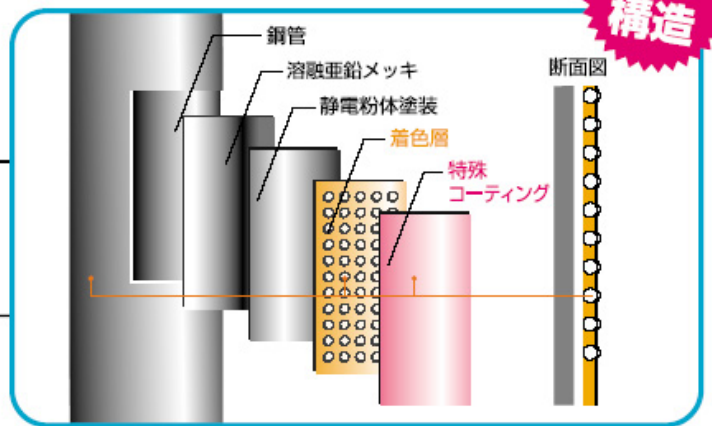

ステッカーが貼りにくい！街並みの景観を美しく保ちます。

N S A C C

ピカアンドクリーンポール

貼紙防止
標識柱

日鉄住金防蝕

駅前・コミュニティエリアなどでの標識柱への貼紙障害を解消!

ステッカーなどが貼りにくい表面加工塗装。ビーズを固着して、ステッカーなどが貼付きにくいように表面に凹凸を設けたのち、貼紙が付着し難い特殊コーティングを行っています。

※さらに反射層を設けることで、弱い光にもより強く反射する(光る)=再帰反射率の高いピカポール仕様になります。

従来塗装仕様

特殊コーティング

貼紙防止塗装仕様(設置後6ヶ月=貼紙無し)

当社の従来塗装(ポリエステル粉体塗装)の柱は設置後すぐに貼紙(ステッカー)を貼られ美観を損なっていたが、特殊コーティング柱は設置後6ヶ月の定点チェックにおいて貼紙(ステッカー)無し。美観良し!

容易に剥がれる

各種テープの密着力

試供材	テープ仕様		密着強度 (g/cm) ※1	
			貼紙防止塗装	従来塗装
布製クラフトテープ	基材	粘着材	5 (容易に剥離)	400 (密着強)
	布	ゴム系		
両面テープ	ブチルゴム	アクリル系	7 (容易に剥離)	540 (密着強)
両面テープ	合成ゴム	アクリル系	7 (容易に剥離)	370 (密着強)

※1:密着強度…塗装後初期値(測定方法はフォースゲージを使い評価)

※2:防食性能は当社の従来塗装と同等のレベルです。

ご注意とお願い

本資料に記載された技術情報は、製品の代表的な特性や性能を説明するものであり、「規格」の規定事項として明記したものを除き、保証を意味するものではありません。本資料に記載されている情報の誤った使用または不適切な使用等によって生じた損害につきましては責任を負いかねますので、ご了承ください。また、これらの情報は、今後予告なしに変更される場合がありますので、最新の情報については、担当部署にお問い合わせください。本資料に記載された内容の無断転載や複製はご遠慮ください。本資料に記載された製品または役務の名称は、当社および当社の関連会社の商標または登録商標、或いは、当社および当社の関連会社が使用を許諾された第三者の商標または登録商標です。その他の製品または役務の名称は、それぞれ保有者の商標または登録商標です。